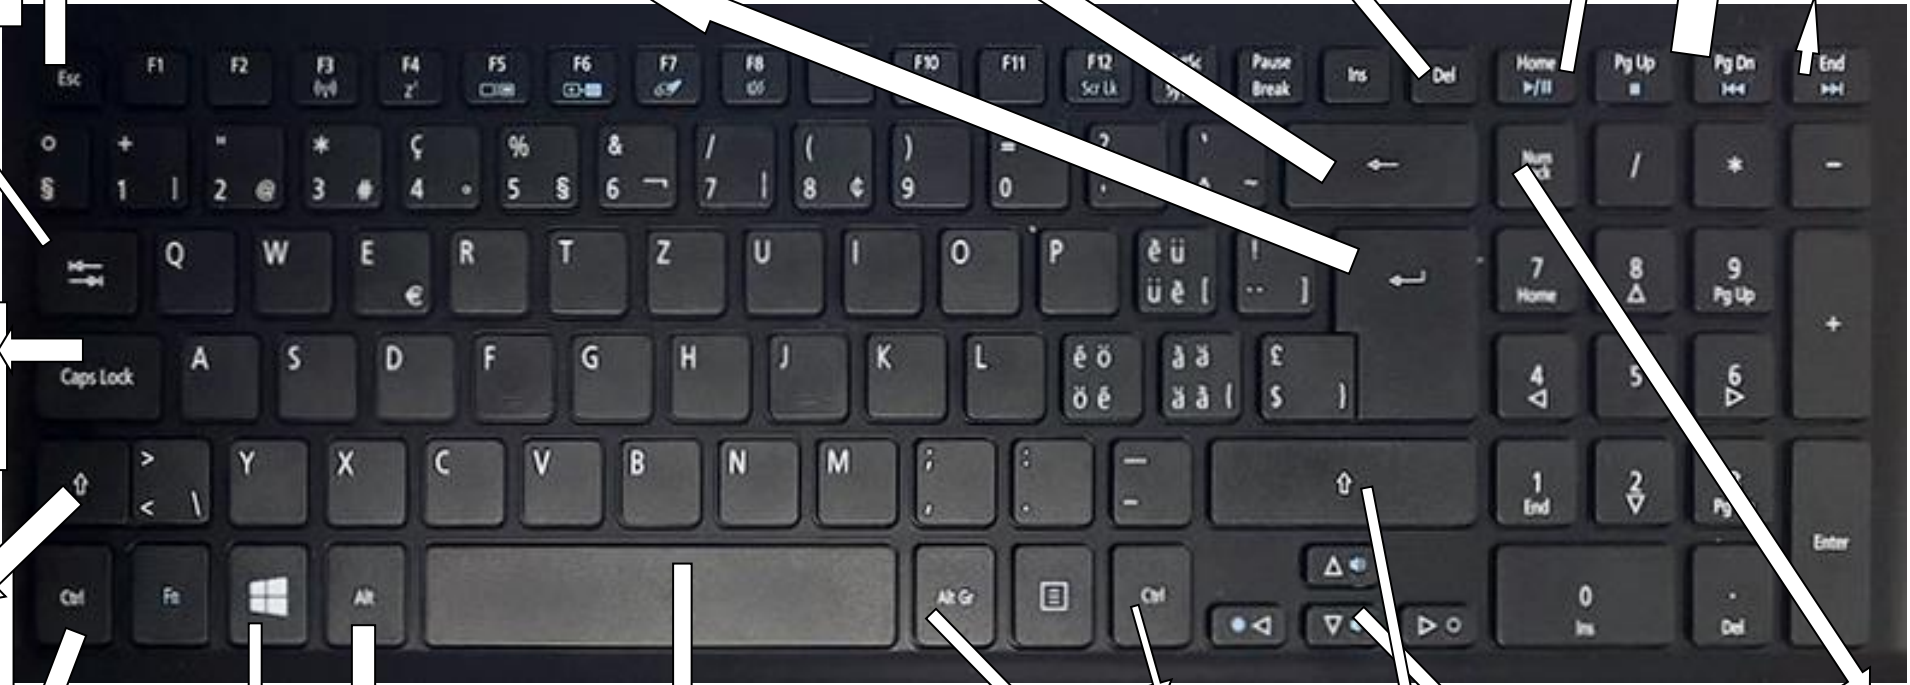

# Verwendung der LapTop Tastatur

**Esc** Escape  
**Abbruch**  
Arbeit/Menü  
abbrechen

**Tab**  
**Tabulator**  
Schritte

**Return** Eingabe Enter  
**Absatzende +**  
**Eingabe abschliessen**

**Backspace**  
**Zurücklöschen**  
Zeichen links  
löschen

**Delete**  
**Löschen**  
markierte Auswahl/  
Zeichen nach rechts

**Home / End**  
**zum Zeilen-**  
**anfang/-ende**

**Page Up / Page**  
**Down**  
**Seite(n) nach**  
**oben/unten**  
**scrollen**

**End** zum  
**Zeilenende**

**Caps Lock**  
**Dauer-**  
**grossschrift**

**Shift**  
**Umschalten**  
Gross/klein +  
obere Tasten-  
belegung

**Windows**  
**Startmenü/**  
**Tastenkombi.**

**Space** Leertaste  
**Wortzwischen-**  
**räume**